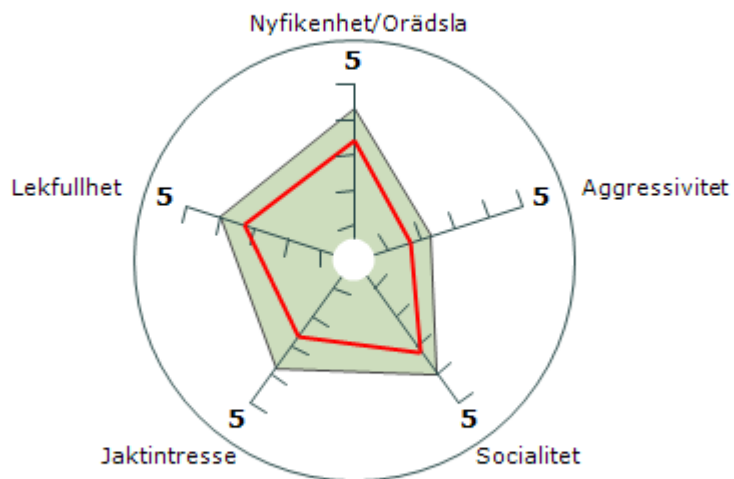

Noma MH

Beskrivning	Resultat	Medel	Avvikelse
Nyfikenhet/Orädsla	4,3	3,4	0,9
Aggressivitet	2,3	1,7	0,6
Socialitet	4,0	3,2	0,8
Jaktintresse	3,8	2,7	1,1
Lekfullhet	4,0	3,3	0,7

Egenskapsvärden

■ Gilean Noma V't Wolfshome
— Medelvärde (ras, 408 st, 12-18 månader)