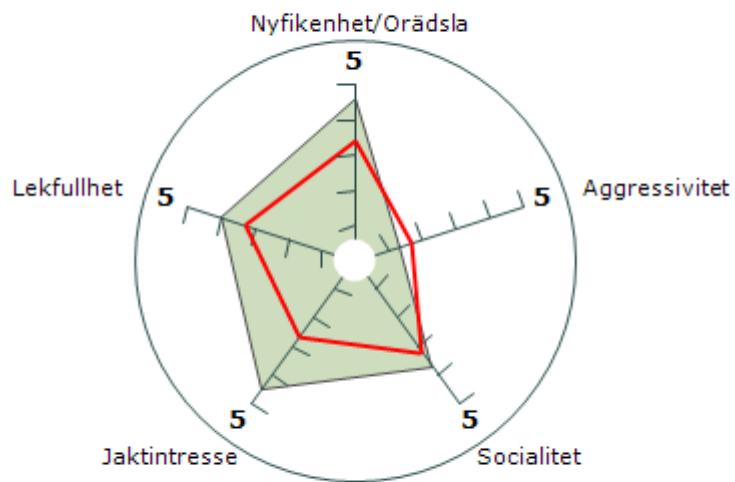

## Vera MH

Beskrivning	Resultat	Medel	Avvikelse
Nyfikenhet/Orädsla	4,6	3,4	1,2
Aggressivitet	1,3	1,7	-0,4
Socialitet	3,7	3,2	0,5
Jaktintresse	4,5	2,7	1,8
Lekfullhet	4,0	3,3	0,7

## Egenskapsvärden

■ Gilean's Prima Vera  
— Medelvärde (ras, 408 st, 12-18 månader)